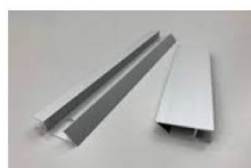

Kehyksen vakioväri:

Puolikiiltävä valkoinen

Erikoisvärit lisätilauksesta (RAL-värit) +10 %

Kiinnitysjärjestelmät:

Seinäkiinnitys: sisältyy

Muut vaihtoehdot tarjouksen mukaan.

Kuva-aineistot:

Perushinta sisältää kuva-aineiston rajaamisen oikeaan kokoon sekä käsittelyn painovalmiseen muotoon. Lisätyöt sopimuksen mukaan.

Erikoiskoot tarjouksen mukaan.

Sahalaitakiinnike

Mahdollistaa asennon hienosäädön. Ei Frame tai Shape.

Alumiinilistakiinnitys

Sopii pieniin tauluihin.

Oikeudet muutoksiin pidätetään.

3/2021